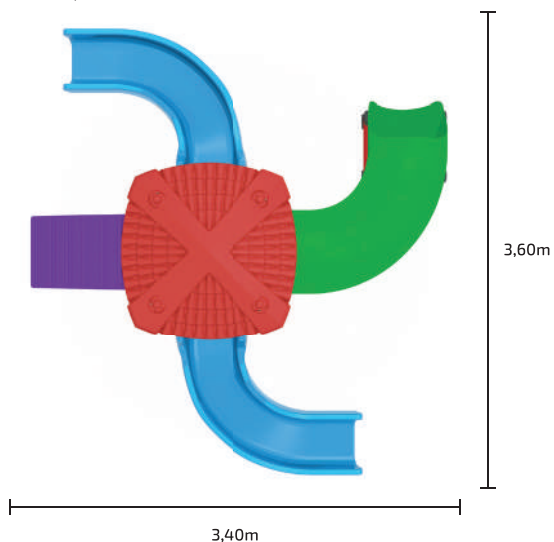

## Super Creative Play

Dimensões do produto: 5,2 x 3,1 x 2,15 m

A partir dos 3 anos

CE-PLG/IQB 000127

1 peça

21 Volumes

7 896640 436087

DUN: 17896640436084

2 Escaladas

2 Escorregadores em Curva

Com 2 Torres Cobertas

Jogo da Velha

Ponte

Altura: 2,15m

# 0998.7 Creative Play

Dimensões do produto: 3,6 x 3,4 x 2,15 m

 A partir dos 3 anos

 CE-PLG/IQB 000127

 1 peça

 12 Volumes

Túnel

2 Escorregadores em Curva