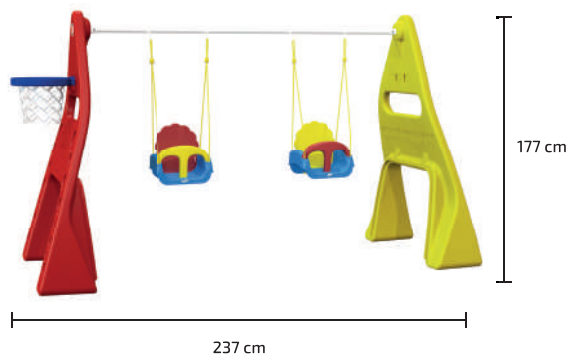

## Multi Balanço

Dimensões do produto: 237 x 120 x 177 cm

A partir dos 3 anos

CE-PLG/IQB 000127

1 peça

3 Volumes

7 896640 495435

DUN: 17896640495432

## 0986.5 New Big Play

Com escorregador de 1,50m de comprimento, 05 amplos degraus, plataforma para abrigar diversas crianças, esconderijo inferior com janelas para sair em qualquer direção. Sistema de encaixe para caixa de areia ou água.