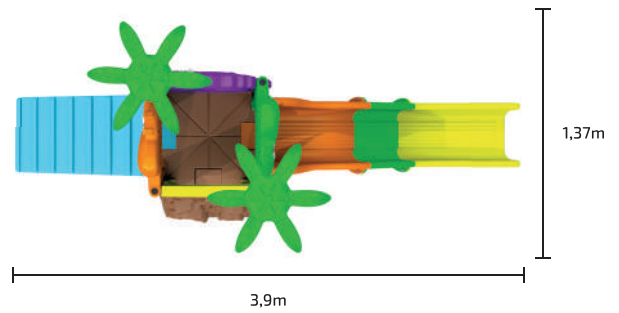

Ilha dos Fofossauros

Dimensões do produto: 3,9 x 1,37 x 2,23 m

A partir dos 3 anos

CE-PLG/IQB 000127

1 peça

12 Volumes

7 896640 437473

DUN: 17896640437470

Altura: 2,23m