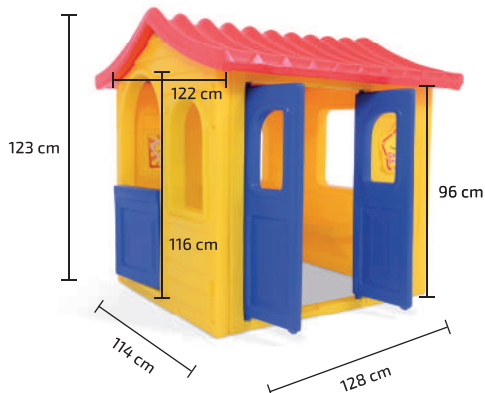

Com portas tipo vaivém e acessórios internos: mesinha e banquinhos fixos