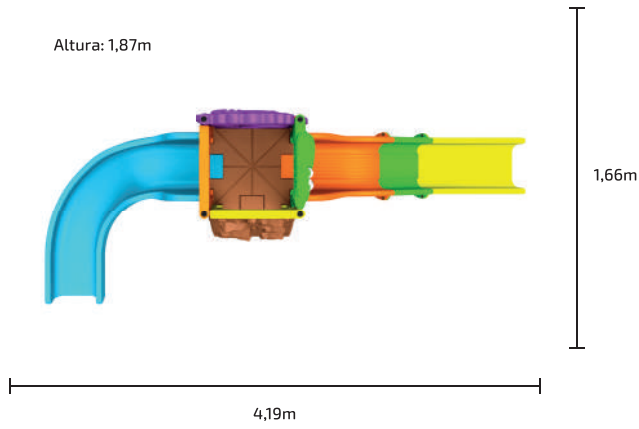

Altura: 1,87m