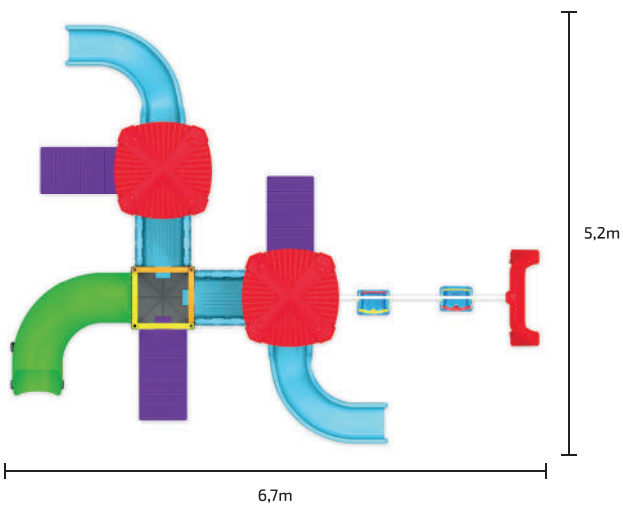

## 1004.3 Bridge Play

Dimensões do produto: 6,7 x 5,2 x 2,15 m

A partir dos 3 anos

CE-PLG/IQB 000127

1 peça

30 Volumes

7 896640 436612

DUN: 17896640436619