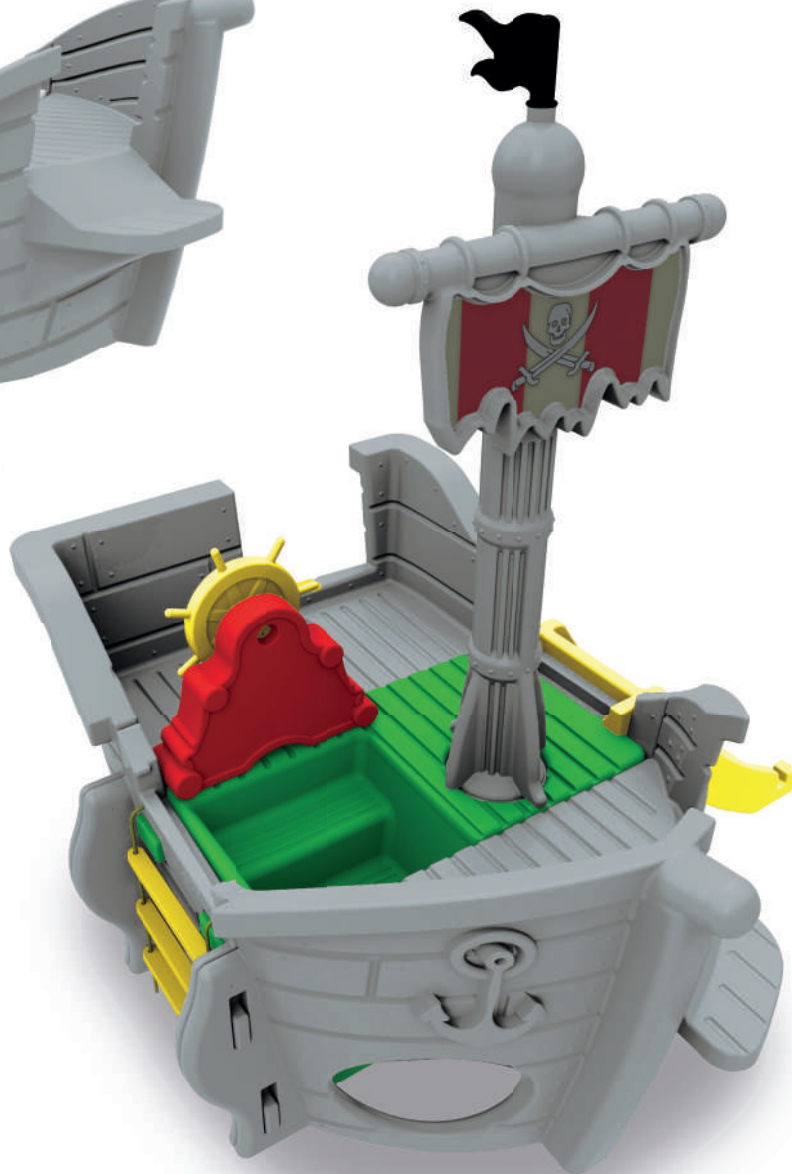

### 6 em 1

- Ponte Levadiça;
- Escorregador;
- Túnel;
- Escada de Cordas;
- Torres de Observação;
- Porão para Esconderijo.

0989.8 

## Navio dos Piratas

Dimensões do produto: 226 x 262 x 250 cm

A partir dos 3 anos

1 peça

6 Volumes

7 896640 409890

DUN: 17896640409897

226 cm

250 cm

262 cm

Com Timão.

Esconderijo no casco.

Com escada.

A escada vira escorregador.

- Detalhes divertidos
- Fácil de montar
- Material Resistente
- Com proteção UV

1151.1 