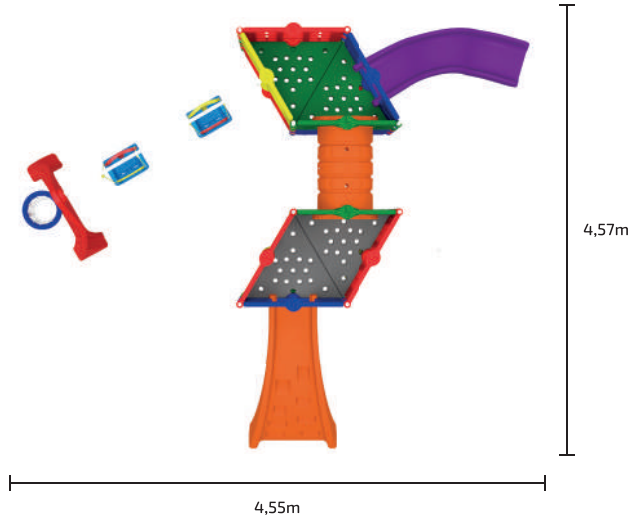

**Com sistema de encaixe  
que possibilita a expansão  
infinita do brinquedo!**

Escorregador em Curva

Jogo da Velha

Escalada

Altura: 1,74m

## 0975.6 **Poly Play Cosmos**

Dimensões do produto: 4,57 x 4,55 x 1,74 m

-  A partir dos 3 anos
-  1 peça
-  20 Volumes

Escorregador em Curva

Escalada

Jogo da Velha

Com Balanços

Cesta de Basquete