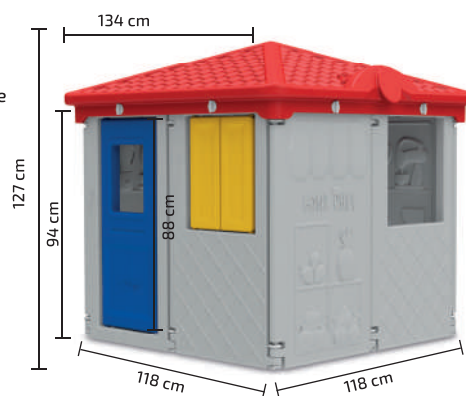

Casinha Mini Chef sem Acessórios

Dimensões do produto: 134 x 134 x 127 cm

A partir dos 2 anos

006179/2020

1 peça

6 Volumes

7 896640 485320

DUN: 17896640485327

Altura interna para crianças de até 1,20 m