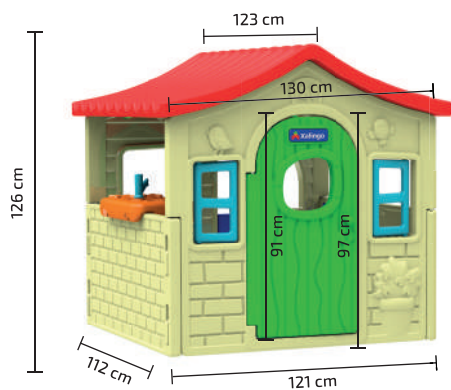

## Casinha Infanti House

Dimensões do produto: 167 x 134 x 154 cm

A partir dos 2 anos

006179/2020

1 peça

4 Volumes

7 896640 470920

DUN: 17896640470927

## Casinha Kids House

Dimensões do produto: 130 x 123 x 126 cm

A partir dos 2 anos

006179/2022

1 peça

4 Volumes

7 896640 479862

DUN: 17896640479869