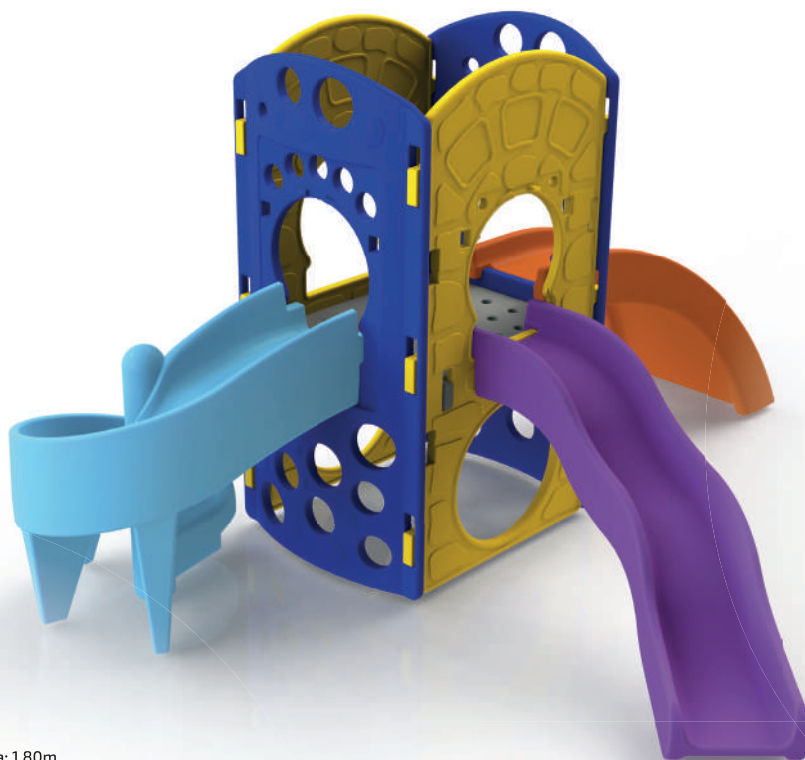

## Playground Modular Global

Dimensões do produto: 4,1 x 3,14 x 2,22 m

A partir dos 3 anos

1 peça

7 Volumes

7 896640 495688  
DUN: 17896640495685

Altura: 1,80m

0956.9 