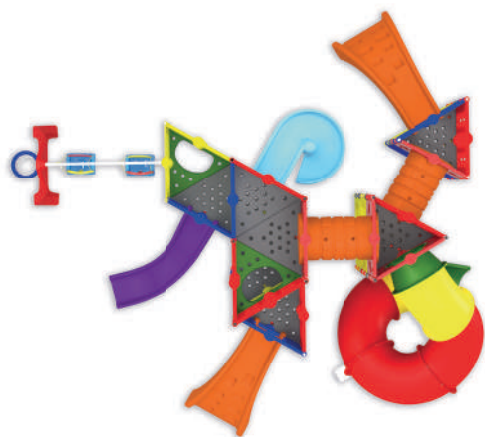

Tobogã Espiral

Escorregador em Curva

Com Balanços

Jogo da Velha

Escalada

Cesta de Basquete

Altura: 2,67m

5,90m