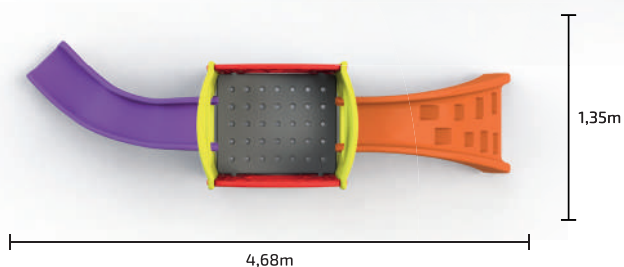

## Playground Modular Global

Dimensões do produto: 4,1 x 3,14 x 2,22 m

A partir dos 3 anos

1 peça

7 Volumes

7 896640 495688  
DUN: 17896640495685

Altura: 1,80m

0956.9 