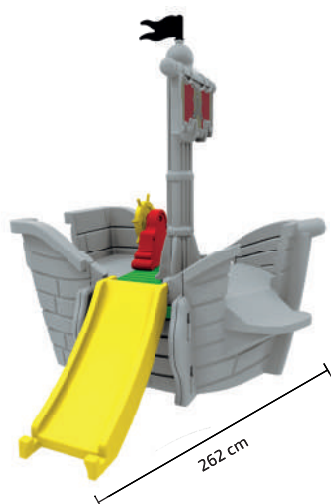

## Navio dos Piratas

Dimensões do produto: 226 x 262 x 250 cm

A partir dos 3 anos

1 peça

6 Volumes

7 896640 409890

DUN: 17896640409897

226 cm