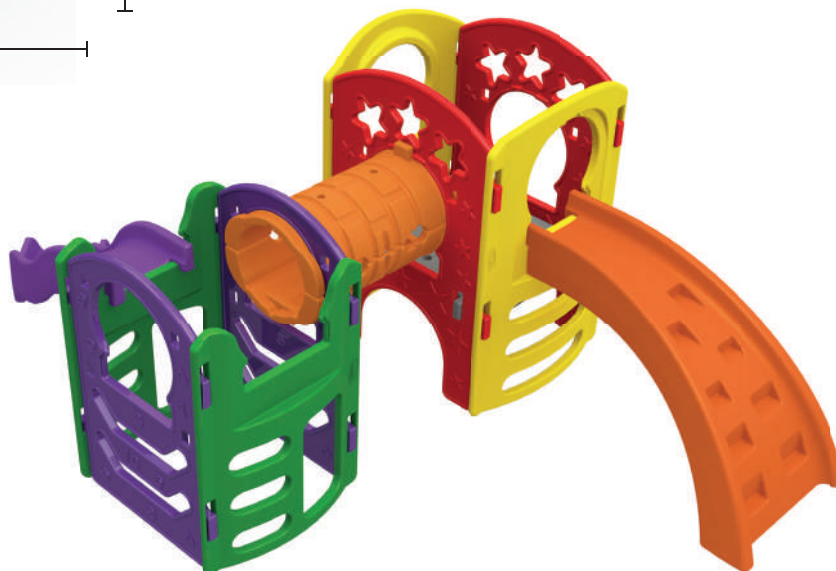

## Playground Modular Plus

Dimensões do produto: 4,57 x 3,05 x 1,8 m

 A partir dos 3 anos

 1 peça

 8 Volumes

7 896640 495671

DUN: 17896640495678

Altura: 2,22m