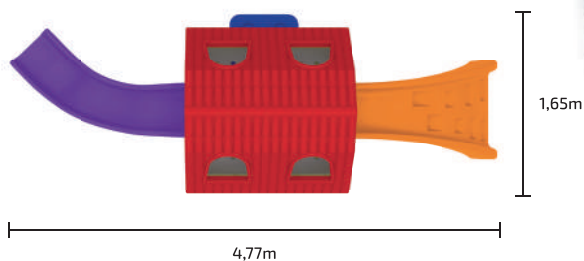

0994.3 Play House

Dimensões do produto: 4,77 x 1,65 x 1,95 m

A partir dos 3 anos

006723/2020

1 peça

4 Volumes

7 896640 409944

DUN: 17896640409941

Altura: 1,95m