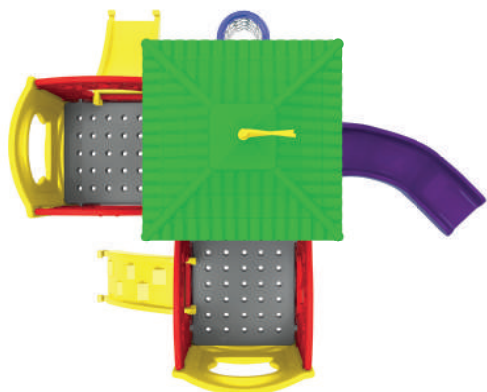

Escorregador em Curva

Escorregador

Jogo da Velha

Escalada

Tobogã Espiral

Altura: 3,10m

3,30m

4,00m