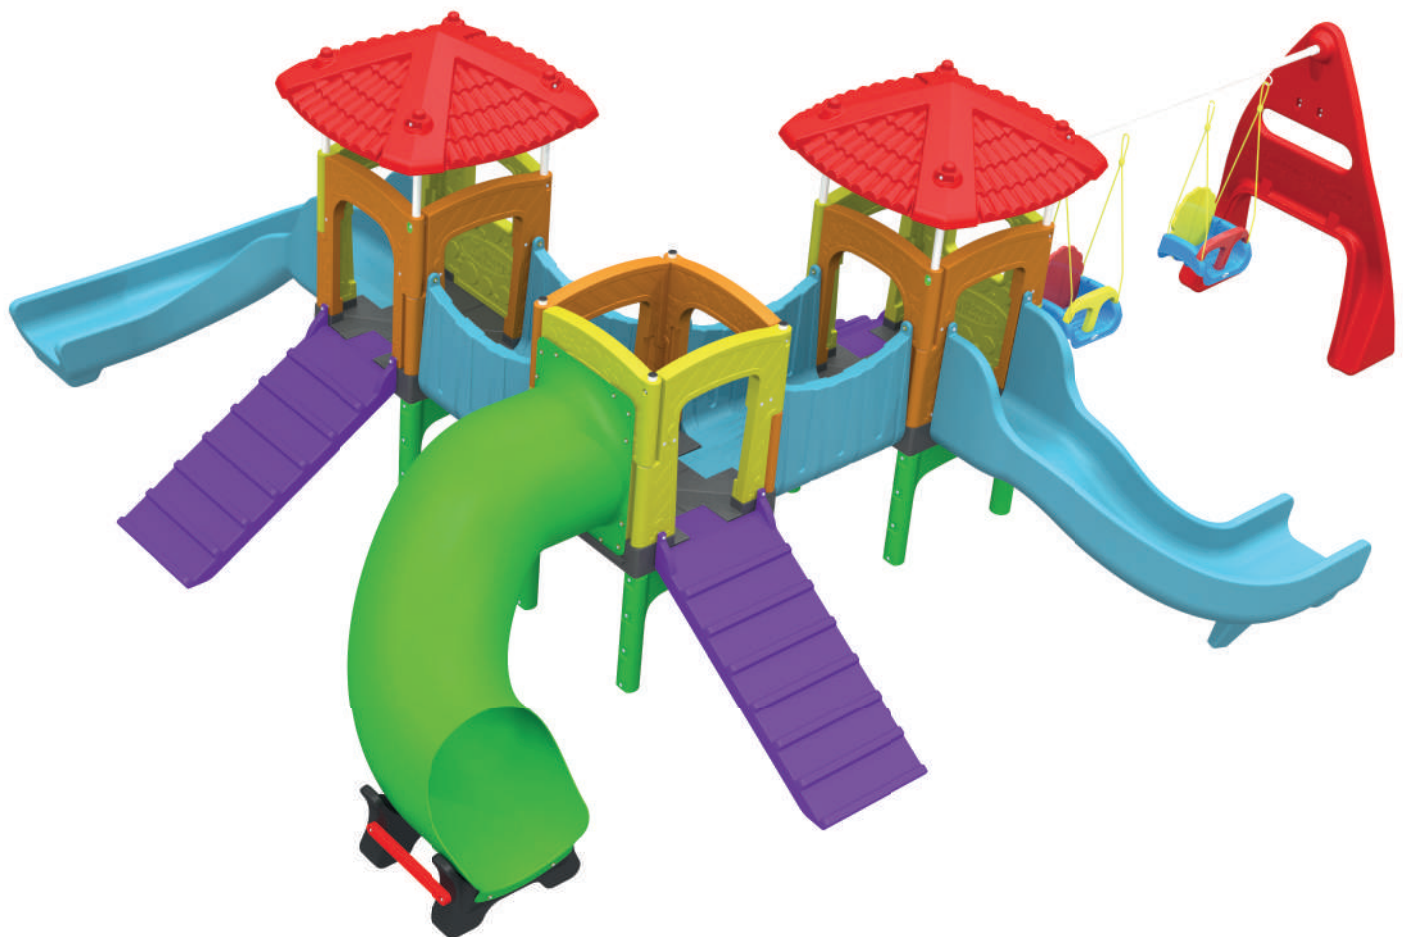

## 1004.3 Bridge Play

Dimensões do produto: 6,7 x 5,2 x 2,15 m

A partir dos 3 anos

CE-PLG/IQB 000127

1 peça

30 Volumes

7 896640 436612

DUN: 17896640436619