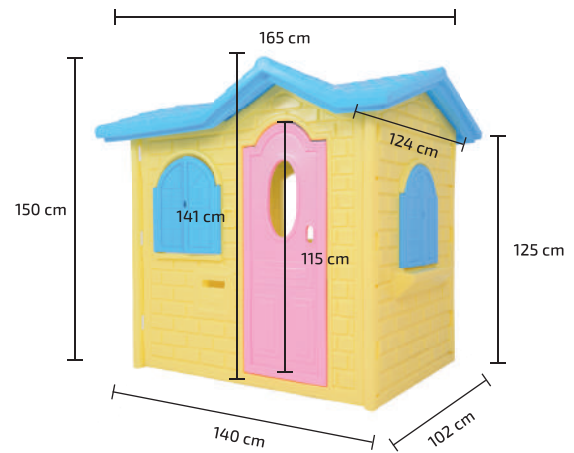

## Casinha Princesa Disney

Dimensões do produto: 156 x 126 x 160 cm

A partir dos 2 anos

006179/2020

1 peça

2 Volumes

7 896640 418106  
DUN: 17896640418103

Cadeira

## Castelo Princesa Disney

Dimensões do produto: 170 x 188 x 180 cm

A partir dos 2 anos

006179/2020

1 peça

3 Volumes

7 896640 418304  
DUN: 17896640418301

Com Cadeira

Com Espelho

Com Adesivo na Porta

0945.4   
**Casinha Tropical Creme**

Dimensões do produto: 165 x 124 x 150 cm

Com Fogão e Pia

Com Caixa de Correio

Com Cadeirainha

A partir dos 2 anos