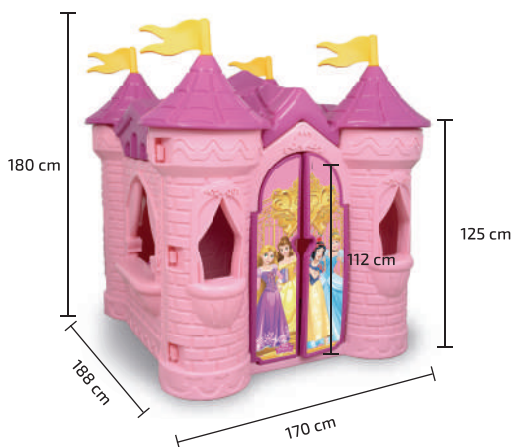

1830.9

Castelo Princesa Disney

Dimensões do produto: 170 x 188 x 180 cm

A partir dos 2 anos

006179/2020

1 peça

3 Volumes

7 896640 418304
DUN: 17896640418301