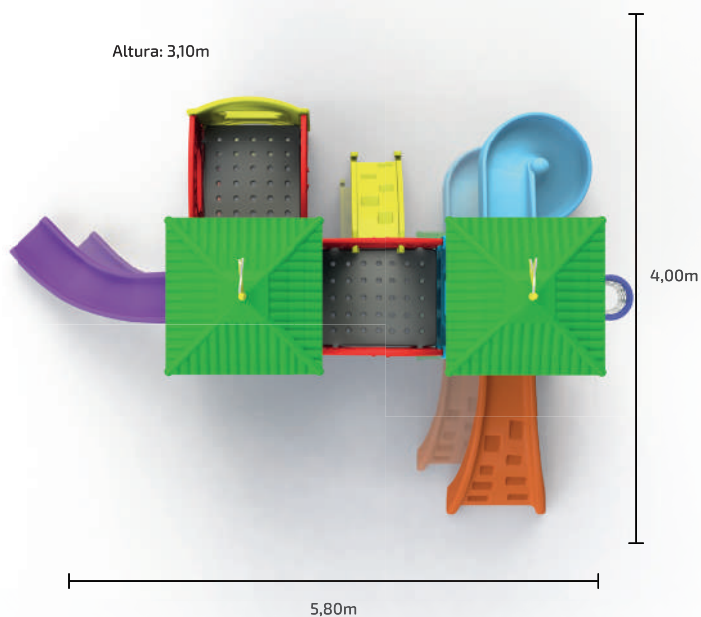

## Play Modular Advanced

Dimensões do produto: 6,7 x 4,15 x 3,1 m

A partir dos 3 anos

1 peça

21 Volumes

7 896640 496845

DUN: 17896640496842

Escorregador em Curva

Escorregador

Túnel

Jogo da Velha

Escalada

Tobogã Espiral

Cesta de Basquete

Ponte

Altura: 3,10m

# 0968.5 **Play Modular Adventure**

Dimensões do produto: 5,8 x 4 x 3,1 m

-  A partir dos 3 anos
-  1 peça
-  16 Volumes

7 896640 496852

DUN: 17896640496859

Jogo da Velha

Escalada

Tobogã Espiral