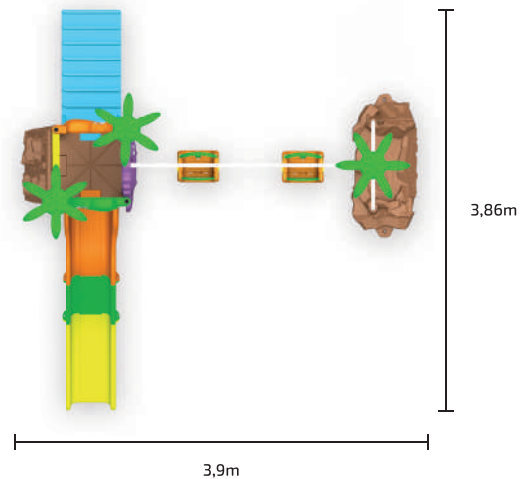

Aventura dos Fofossauros

Dimensões do produto: 3,9 x 3,86 x 2,23 m

A partir dos 3 anos

CE-PLG/IQB 000127

1 peça

16 Volumes

7 896640 437480

DUN: 17896640437487

Altura: 2,23m