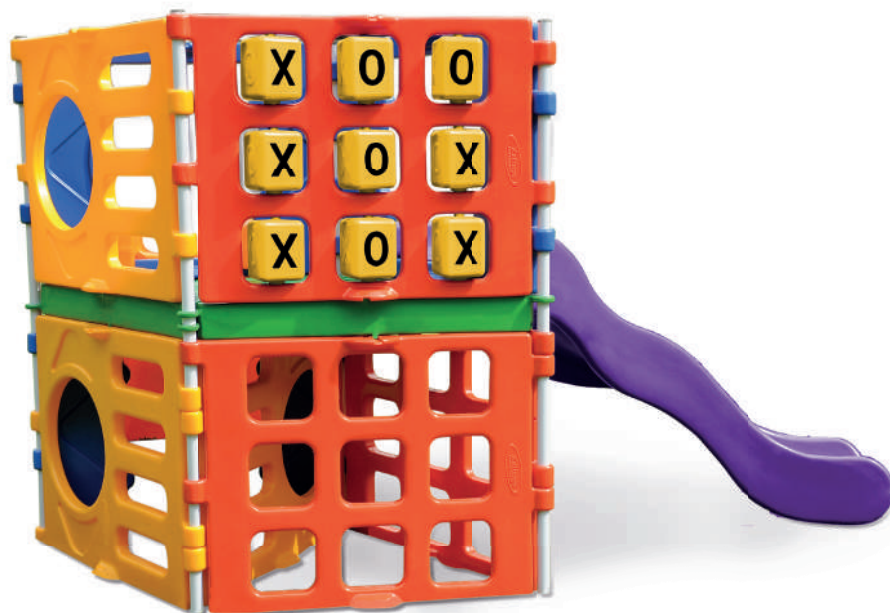

## Playground Modular Global

Dimensões do produto: 4,1 x 3,14 x 2,22 m

A partir dos 3 anos

1 peça

7 Volumes

7 896640 495688  
DUN: 17896640495685

Altura: 1,80m

0956.9 

## Playground Modular Space

Dimensões do produto: 4,68 x 1,35 x 1,8 m

A partir dos 3 anos

1 peça

6 Volumes

7 896640 495695  
DUN: 17896640495692

Altura: 1,74m

0957.8 

## Poly Play Super

Dimensões do produto: 4,35 x 2,02 x 1,74 m

A partir dos 3 anos

1 peça

12 Volumes

7 896640 495787

DUN: 17896640495784

Altura: 1,75

# Poly Play Master

Dimensões do produto: 3,83 x 3,70 x 1,75 m

A partir dos 3 anos

1 peça

19 Volumes

7 896640 495787

DUN: 17896640495777

Escalada