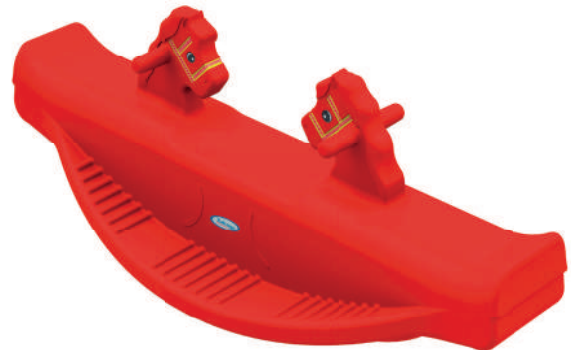

## Gangorra Cavalinho Amarelo com Som

Dimensões do produto: 106 x 39,5 x 49 cm

A partir dos 3 anos

006722/2020

1 peça

1 Volume

Com som

7 896640 493073  
DUN: 17896640493070