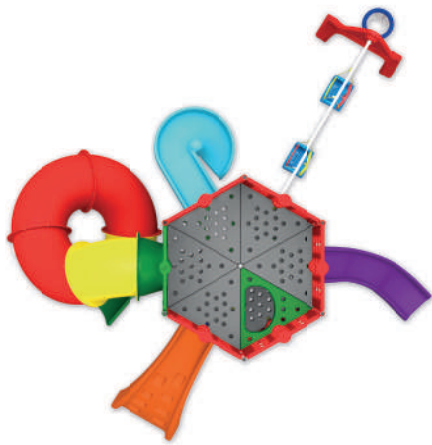

Altura: 2,68m

4,50m

5,70m

0975.5

Poly Play Atlas

Dimensões do produto: 5,7 x 4,5 x 2,68 m

A partir dos 3 anos

1 peça

35 Volumes

7 896640 497552

DUN: 17896640497559