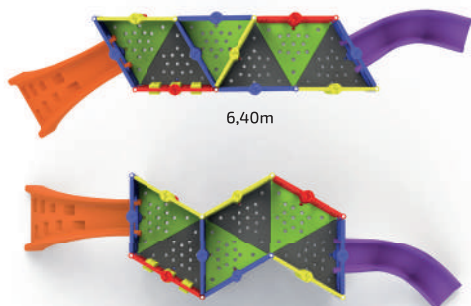

Altura: 1,75m

6,40m

1,90m

1,95m

0957.6 Poly Play Mega

Dimensões do produto: 6,40 x 1,90 x 1,75 m

A partir dos 3 anos

1 peça

19 Volumes

7 896640 409579

DUN: 17896640409576

6,45m