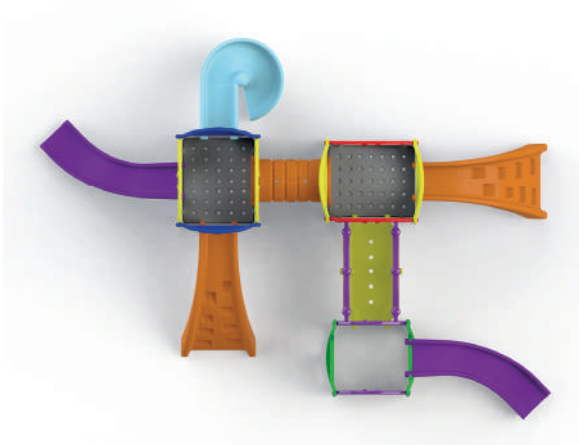

Escorregador em Curva

Escorregador

Jogo da Velha

Altura: 2,22m

4,64m

0956.5 