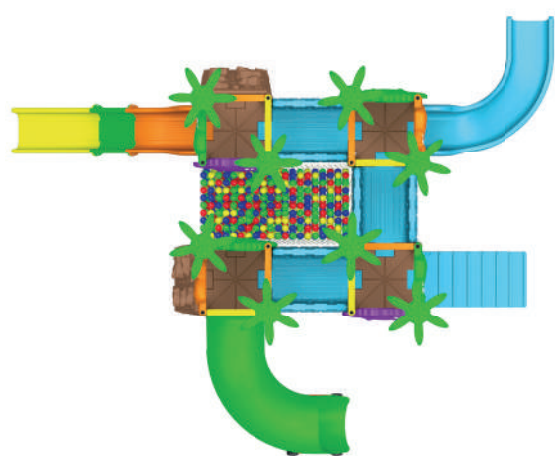

Altura: 2,23m

4,67m

5,77m

FOFOSSAUROS

1022.1

Mundo dos Fofossauros

Dimensões do produto: 5,77 x 4,67 x 2,23 m

A partir dos 3 anos

CE-PLG/IQB 000127

1 peça

42 Volumes

7 896640 437510

DUN: 17896640437517