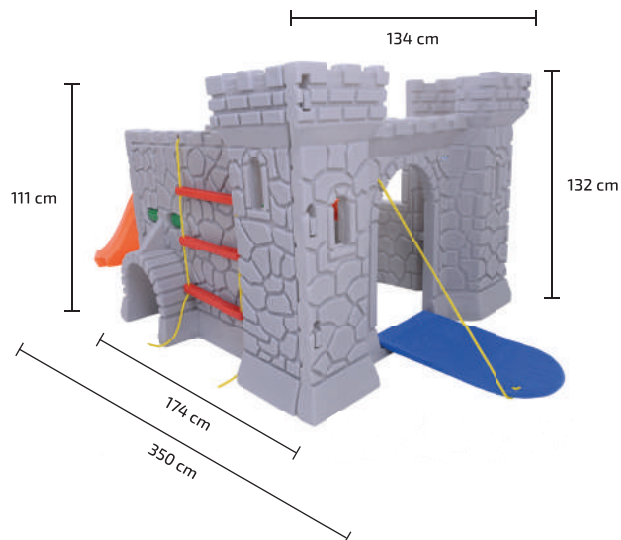

## Castelo Medieval

Dimensões do produto: 134 x 350 x 132 cm

A partir dos 3 anos

1 peça

3 Volumes

7 896640 409708

DUN: 17896640409705

### 6 em 1

- Ponte Levadiça;
- Escorregador;
- Túnel;
- Escada de Cordas;
- Torres de Observação;
- Porão para Esconderijo.

0989.8 