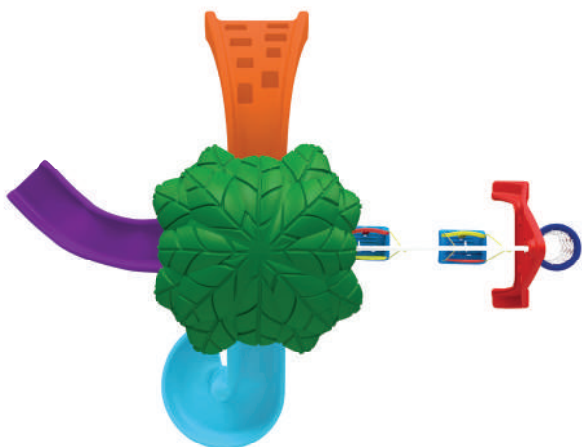

## Casinha na Árvore Smart

Dimensões do produto: 3,97 x 3,14 x 2,80 m

A partir dos 3 anos

1 peça

9 Volumes

7 896640 432836

DUN: 17896640432833

Com Observador

Visão de Cima

Escorregador em Curva

Escalada

Tobogã Espiral

Altura: 2,80m

3,97m

## 0993.2 Casinha na Árvore

Dimensões do produto: 4,89 x 3,97 x 2,80 m

A partir dos 3 anos

1 peça

11 Volumes

7 896640 409937

DUN: 17896640409934

4,89m