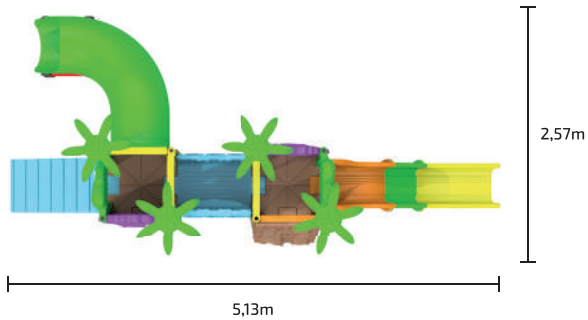

FOFOSSAUROS

Altura: 2,23m

1020.9

Parque dos Fofossauros

Dimensões do produto: 5,13 x 2,57 x 2,23 m

A partir dos 3 anos

CE-PLG/IQB 000127

1 peça

21 Volumes

7 896640 437497

DUN: 17896640437494