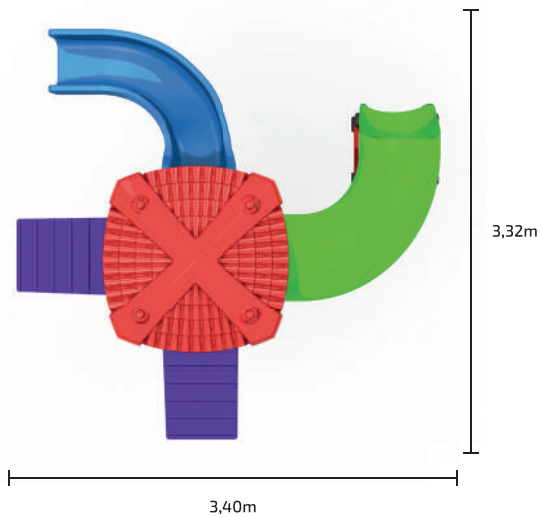

Altura: 2,15m

0999.8 Fun Play

Dimensões do produto: 3,32 x 3,4 x 2,15 m

A partir dos 3 anos

CE-PLG/IQB 000127

1 peça

11 Volumes

7 896640 433390

DUN: 17896640433397