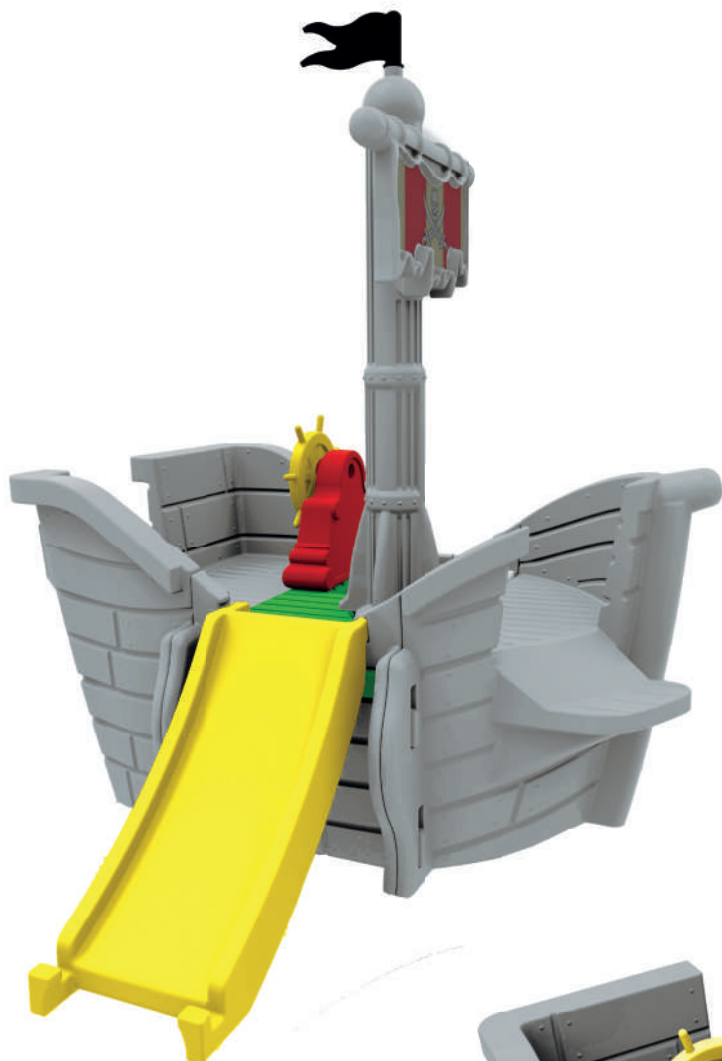

### 6 em 1

- Ponte Levadiça;
- Escorregador;
- Túnel;
- Escada de Cordas;
- Torres de Observação;
- Porão para Esconderijo.

0989.8 

## Navio dos Piratas

Dimensões do produto: 226 x 262 x 250 cm

A partir dos 3 anos

1 peça

6 Volumes

7 896640 409890

DUN: 17896640409897

226 cm

250 cm

262 cm

Com Timão.

Esconderijo no casco.

Com escada.

A escada vira escorregador.

- Detalhes divertidos
- Fácil de montar
- Material Resistente
- Com proteção UV

1151.1 