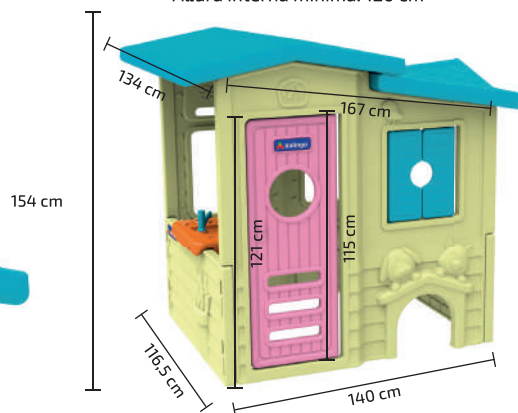

## Casinha Mini Chef com Acessórios

Dimensões do produto: 134 x 134 x 127 cm

A partir dos 2 anos

006179/2020

1 peça

8 Volumes

7 896640 479855

DUN: 17896640479852

- Detalhes divertidos
- Fácil de montar
- Material Resistente
- Com proteção UV

**MINI CHEF**

**Cozinha e Refrigerador acompanham a Casinha Mini Chef.**

Altura interna máxima: 144 cm  
Altura interna mínima: 120 cm