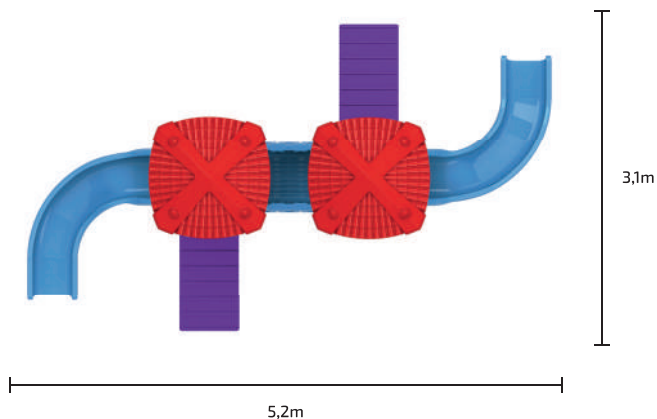

2 Escaladas

2 Escorregadores em Curva

Com 2 Torres

Jogo da Velha

Ponte

Túnel

Altura: 2,15m

1000.9 

## Super Creative Play

Dimensões do produto: 5,2 x 3,1 x 2,15 m

A partir dos 3 anos

CE-PLG/IQB 000127

1 peça

21 Volumes

7 896640 436087

DUN: 17896640436084