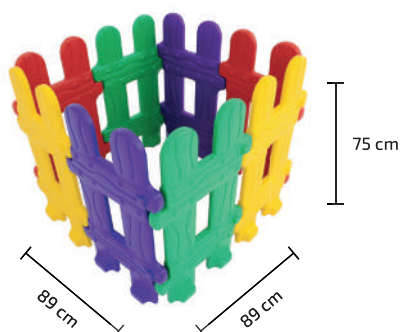

Cercadinho

O Cercadinho da Xalingo é uma forma segura de deixar as crianças brincando em qualquer ambiente. Modulável, aumenta de tamanho conforme a sua necessidade.

Dimensões do produto: 3,3 lineares

A partir de 1 ano

006184/2020

8 peças

1 Volume

7 896640 498436

DUN: 17896640498433