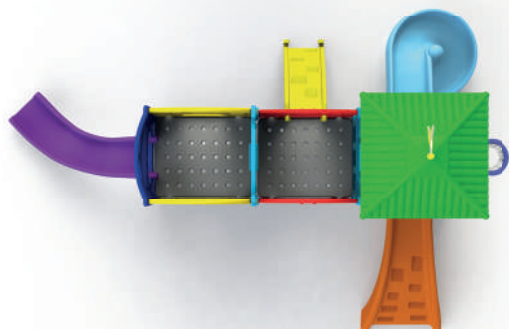

Escorregador

Escorregador em Curva

Cesta de Basquete

Altura: 3,10m

4,00

5,80

0968.6 