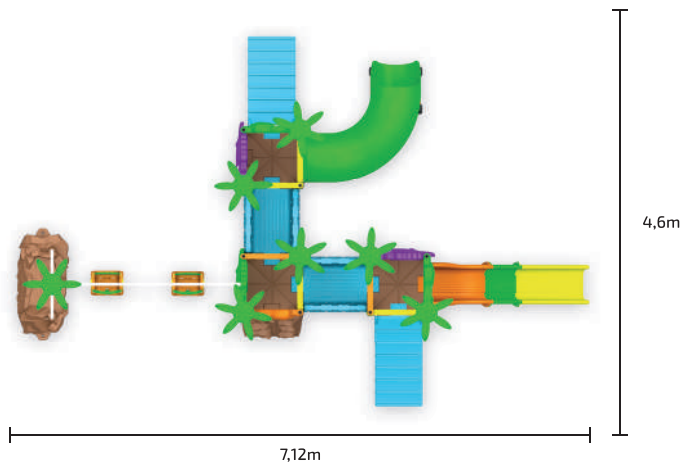

Altura: 2,23m