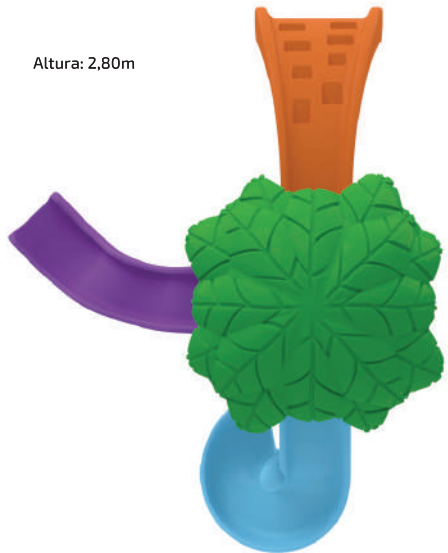

Escorregador

Trave com Gol

Jogo da Velha

Cesta de Basquete

Altura: 2,80m

3,97m

3,14m

0997.6 

## Casinha na Árvore Smart

Dimensões do produto: 3,97 x 3,14 x 2,80 m

A partir dos 3 anos

1 peça

9 Volumes

7 896640 432836

DUN: 17896640432833

Com Observador