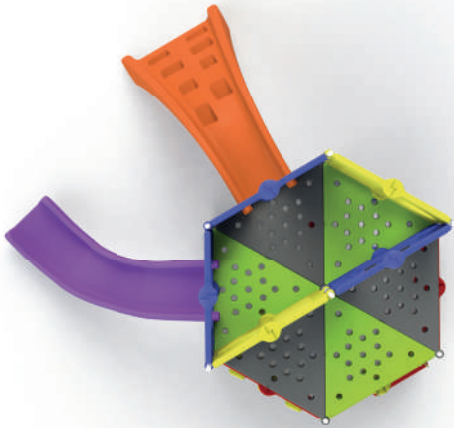

## Playground Modular Space

Dimensões do produto: 4,68 x 1,35 x 1,8 m

A partir dos 3 anos

1 peça

6 Volumes

7 896640 495695  
DUN: 17896640495692

Altura: 1,74m

0957.8 

## Poly Play Super

Dimensões do produto: 4,35 x 2,02 x 1,74 m

A partir dos 3 anos

1 peça

12 Volumes

7 896640 495787

DUN: 17896640495784

Altura: 1,75