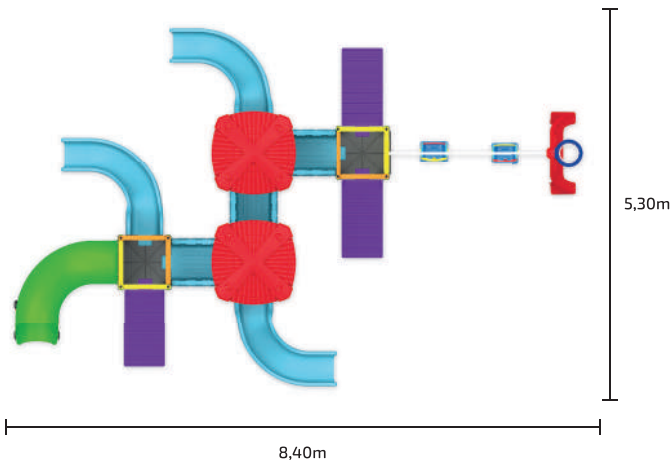

Altura: 2,15m

1005.4 Grand Play

Dimensões do produto: 8,4 x 5,3 x 2,15 m

A partir dos 3 anos

CE-PLG/IQB 000127

1 peça

40 Volumes

7 896640 436629

DUN: 17896640436626