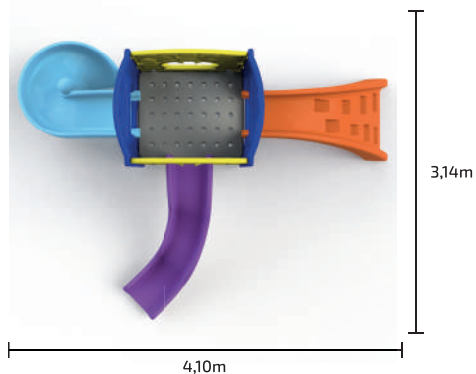

## Playground Modular Plus

Dimensões do produto: 4,57 x 3,05 x 1,8 m

 A partir dos 3 anos

 1 peça

 8 Volumes

7 896640 495671

DUN: 17896640495678

Altura: 2,22m