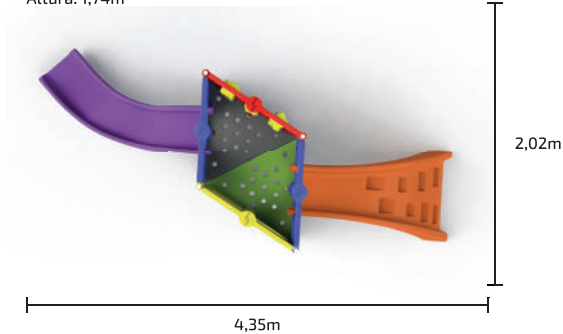

## Playground Modular Space

Dimensões do produto: 4,68 x 1,35 x 1,8 m

A partir dos 3 anos

1 peça

6 Volumes

7 896640 495695  
DUN: 17896640495692

Altura: 1,74m

0957.8 