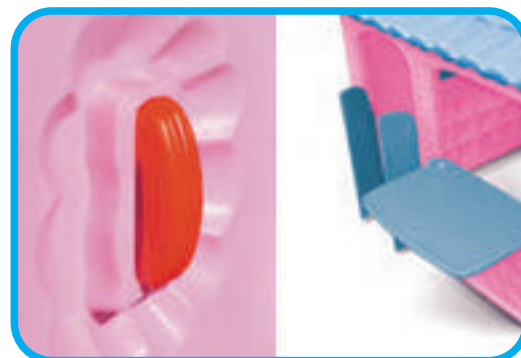

Mansão Carinhosa

Casinha

Ref. 50201

Idade mínima: 2 anos

Casinha para recreação com 2 práticos mecanismos de som: campainha e telefone.

Lateral em formato de coração, balcão externo, janelas, porta vai e vem, porta correio e chaminé. Especial compartimento com portas, cesta de frutas (ilustrativo) pia, torneira e fogão. Tabua de passar com ferro, relógio de parede, telefone sem fio eletrônico e companhia eletrônica. Brinquedo prático e moderno que desenvolve a imaginação da criança. Inclui nove acessórios.

Polietileno composto com aditivo anti-estático e aditivo anti UV que protege contra raios solares, assim garantindo a durabilidade da cor do produto por 8 anos.

Montagem fácil e obrigatória por um adulto.

Comp.: 1,85m
Larg.: 1,70m
Alt.: 1,70m