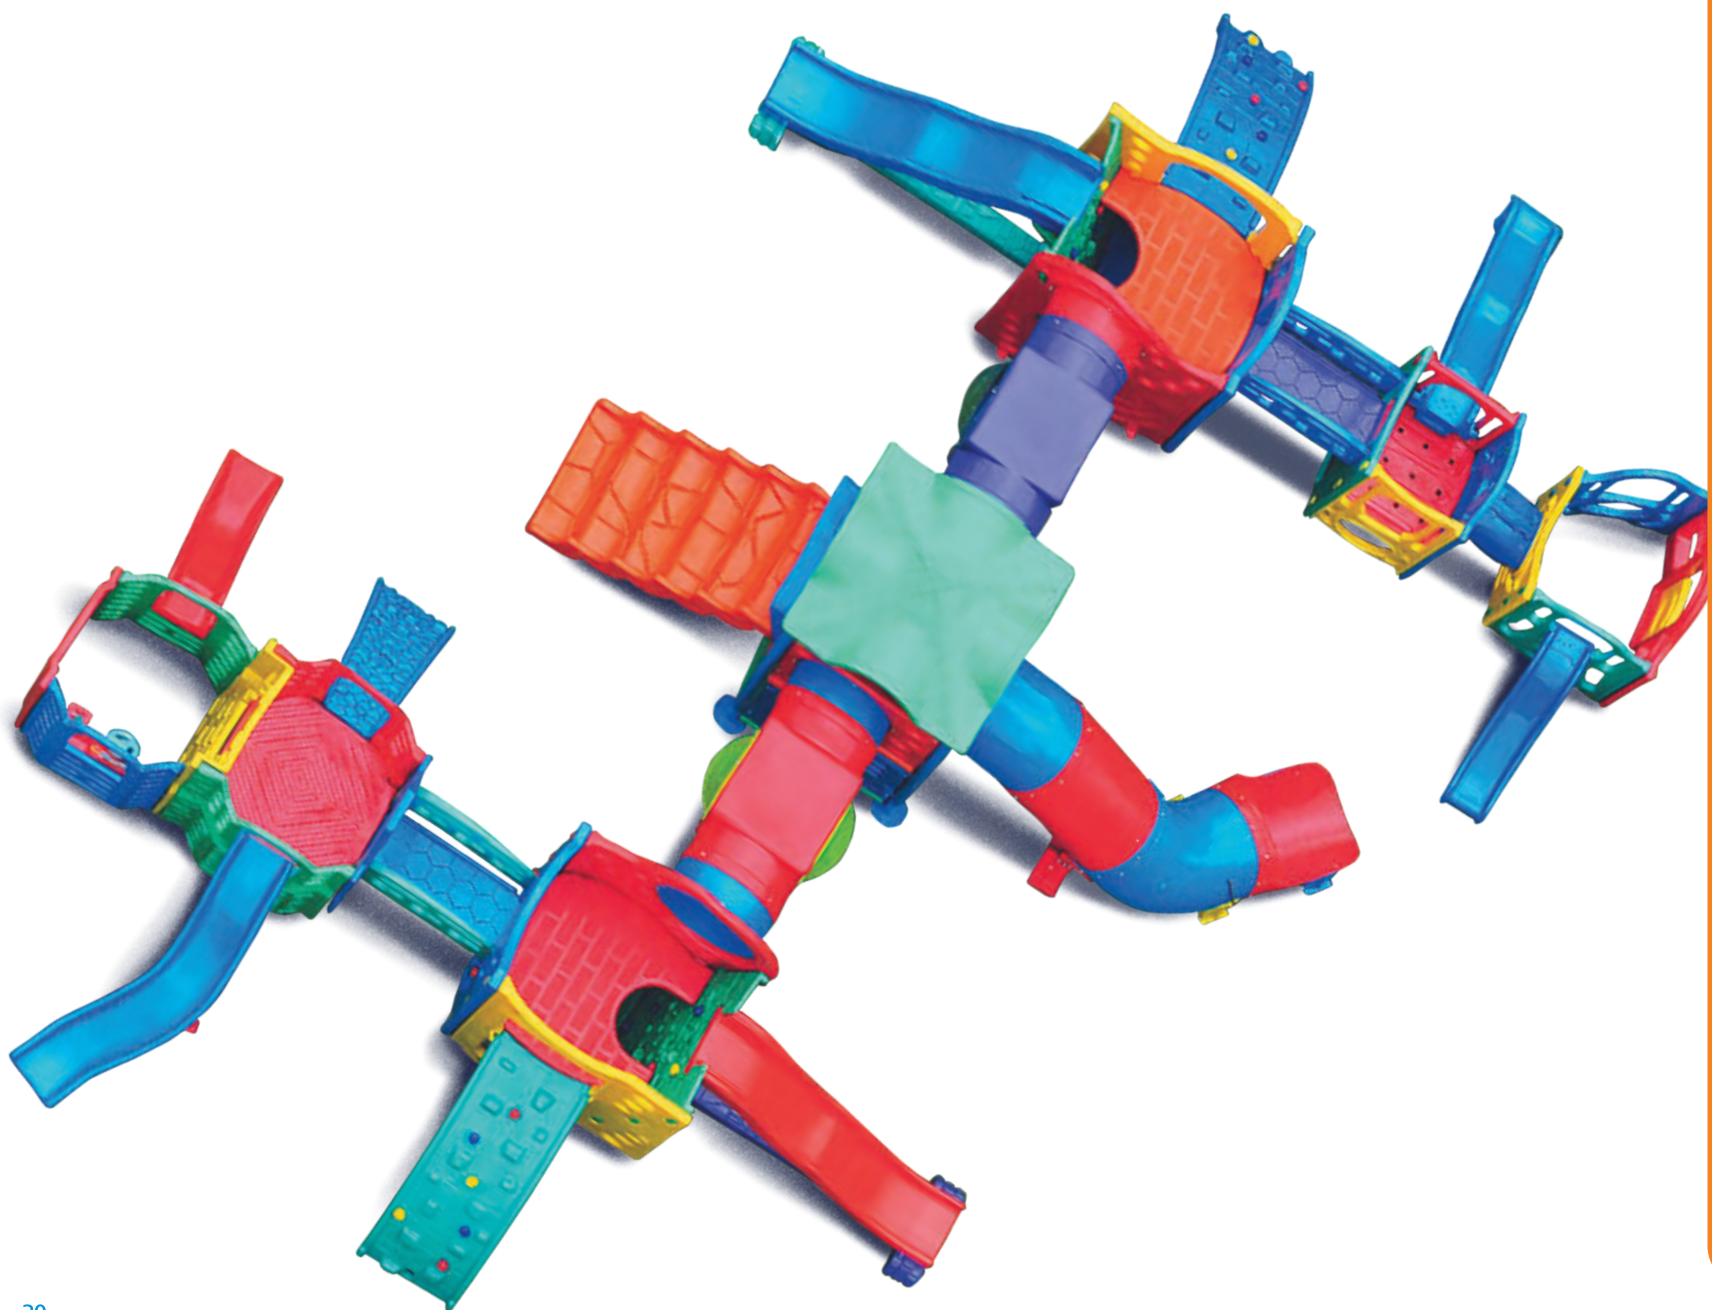

Totality Play

PlayGround

Ref. 50316

7898253090144

Idade mínima: 4 anos

Playground completo multicolorido, com jogos interativos.

Estrutura de aço tubular com pintura eletrostática com piso reforçado.

1 escorregador em forma de túnel com 760 mm, de diâmetro e 30° de descida.

2 escorregadores de 2,73cm, com prancha ondulada e bases de apoio em forma de T.

1 escada de 1,86cm de acesso.

1 escorregador curva 2,20cm.

1 escorregador médio de 1,98cm em forma de tobogã.

2 escorregadores pequenos de 1,42cm.

2 piscinas de bolinhas com piso na parte inferior (indusas 500 bolinhas cada).

1 escada dupla para acesso a plataforma de modulo maior.

2 rapel em curva 1,86 cm com pedras de apoio para os pés e mãos.

2 paredes de escalada interna para acesso ao escorregador grande.

2 túneis de ligação e passagem com bolha acrílica de 740mm de diâmetro.

2 painéis interativos com jogo da memória e jogo da velha.

1 painel simulador com volante, marcha, chave e buzina.

1 portinha de entrada para o modulo menor.

2 laterais com assentos e piso na parte inferior do modulo maior.

2 pontes para acesso com barra de segurança.

1 tela de proteção.

Polietileno composto com aditivo anti-estático e aditivo anti UV que protege contra raios solares, assim garantindo a durabilidade da cor do produto por 8 anos.

Obrigatória montagem por um adulto.

Comp.: 11,20m
Larg.: 8,10m
Alt.: 3,00m