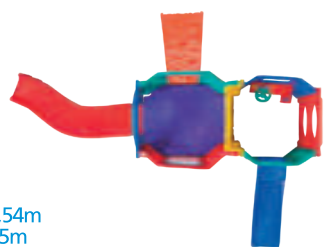

Mundi Play

PlayGround

Ref. 50035

7 898253 095354

Idade mínima: 2anos

Playground multicolorido com jogos interativos.

- 1 escorregador em curva de 2,20 m.
- 1 escorregador pequeno de 1,42 m.
- 1 escada de 1,86 m de acesso a plataforma.
- 1 painel interativo com jogo da velha.
- 1 painel simulador com volante, marcha, chave e buzina.

Polietileno composto com aditivo anti-estático e aditivo anti UV que protege contra raios solares, assim garantindo a durabilidade da cor do produto por 8 anos.

Obrigatória montagem por um adulto.

Comp.: 3,54m
Larg.: 2,95m
Alt.: 1,97m