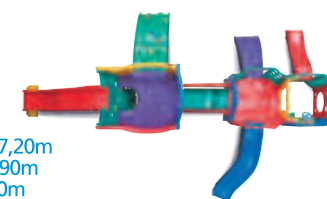

Comp.: 7,20m
Larg.: 5,90m
Alt.: 2,50m