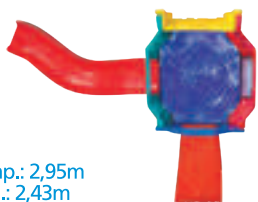

Comp.: 2,95m
Larg.: 2,43m
Alt.: 1,97m