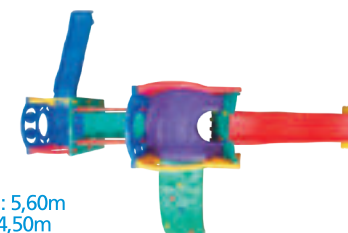

Comp.: 5,60m
Larg.: 4,50m
Alt.: 2,20m