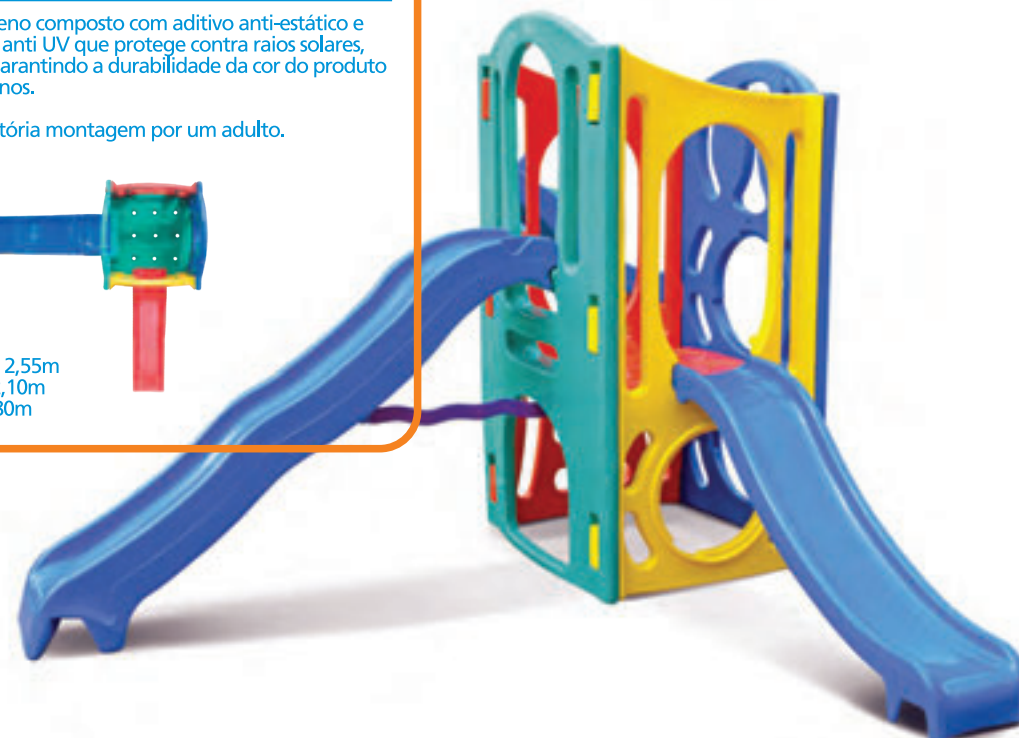

1 escorregador pequeno de 1,42cm.
Lateral com escada para acesso ao escorregador.
1 painel simulador com volante, marcha, chave e buzina.

Polietileno composto com aditivo anti-estático e aditivo anti UV que protege contra raios solares, assim garantindo a durabilidade da cor do produto por 8 anos.

Obrigatória montagem por um adulto.

Comp.: 2,50m
Larg.: 1,38m
Alt.: 1,40m

Super

PlayGround

Ref. 50025

Idade mínima: 2anos

Playground multicolorido.

Lateral com escada para acesso a plataforma.
1 escorregador médio de 1,98cm em forma de tobogã.
1 escorregador pequeno de 1,42cm.

MegaPlay

PlayGround

Ref. 50028

Idade mínima: 4 anos

Playground multicolorido, com 2 opções de montagem.

- 1 escorregador de 2,73cm, com prancha ondulada e base de apoio em forma de T.
- 1 escorregador médio de 1,98 cm, em forma de tobogã.
- 1 escorregador pequeno de 1,42 cm.
- 1 piscina de bolinhas com piso na parte inferior (inclusas 500 bolinhas).
- 1 rapel em curva de 1,86 cm, com pedras de apoio para os pés e mãos.
- 1 parede de escalada interna para acesso ao escorregador grande.
- 1 portinha de entrada para o módulo menor.
- 1 ponte de acesso com barra de segurança.