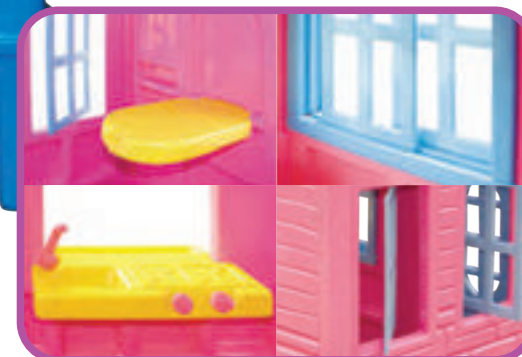

Casinha Doçura

Casinha
Ref. 50203

7 898253 095170

Idade mínima: 2 anos

Casinha com estilo encantador em cores variadas para delícia das crianças.

Possui pia com balcão externo para atividades, fogão, tábua de passar, janelas giratórias e janelas de correr. Armário (ilustrativo) telhadinho na porta que deixa um charme especial na casinha. Inclui 4 acessórios.

Polietileno composto com aditivo anti-estático e aditivo anti UV que protege contra raios solares, assim garantindo a durabilidade da cor do produto por 8 anos.

Montagem fácil e obrigatória por um adulto.

Comp.: 1,69m
Larg.: 1,36m
Alt.: 1,50m