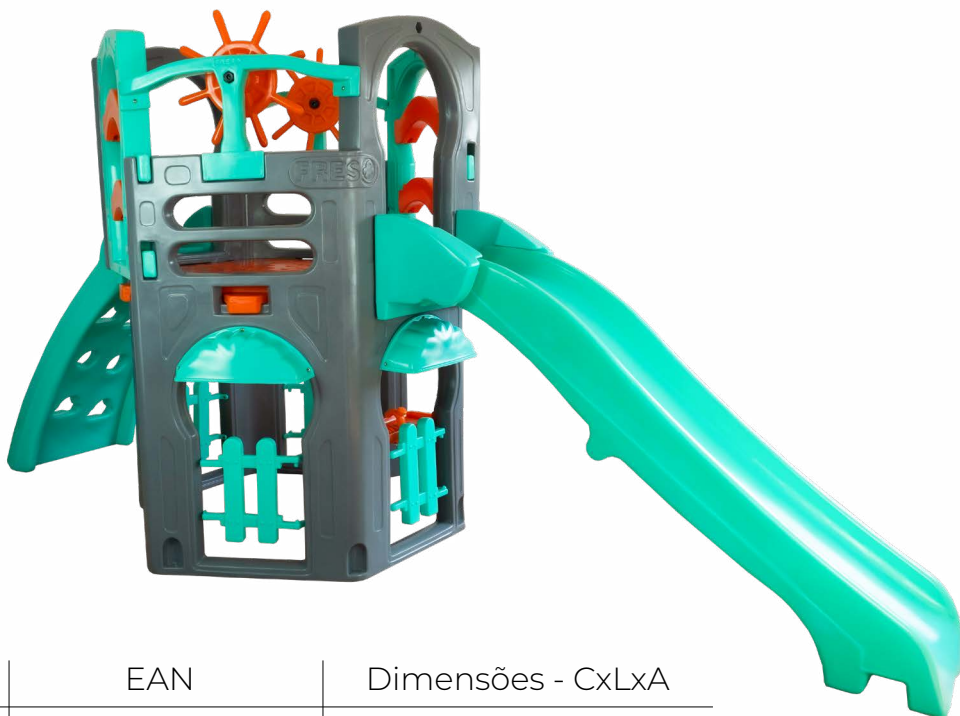

Código	EAN	Dimensões - CxLxA
50001187	7898699940423	555x270x255 cm

BLUE SPRING COM TELHADINHO

PLAYGROUND

Código	EAN	Dimensões - CxLxA
50007119	7898699940331	370x150x255 cm

BLUE SPRING

PLAYGROUND

Código	EAN	Dimensões - CxLxA
50007121	7898699940461	370x150x180 cm

Linhas Especiais

AQUA SEREIA

PLAYGROUND

Código	EAN	Dimensões - CxLxA
50007124	7898699940430	555x270x255 cm

CASA DA ÁRVORE DINOPLAY COM BALANÇO BEBÊ

PLAYGROUND

Código	EAN	Dimensões - CxLxA
50007166	7898699940423	315x315x231 cm