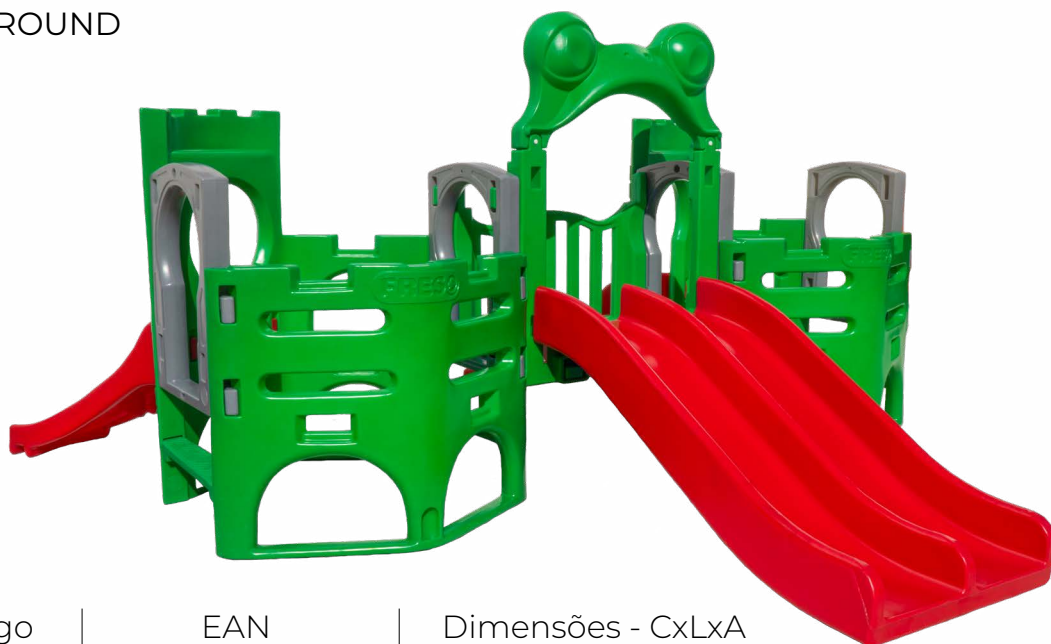

PLAYGROUND

Código	EAN	Dimensões - CxLxA
50001120	7898160063583	250x190x147 cm

PETIT PLAY STANDART

PLAYGROUND

Código	EAN	Dimensões - CxLxA
50011041	7898160065693	245x155x147 cm

PETIT PLAY COM BALANÇO

PLAYGROUND

Código	EAN	Dimensões - CxLxA
50011042	7898160065709	330x325x147 cm

PETIT PLAY PLUS

PLAYGROUND

Código	EAN	Dimensões - CxLxA
50011050	7898160065730	495x325x147 cm

PLAYGROUND ADVENTURE FROG COM ESCORREGADOR

PLAYGROUND

Código	EAN	Dimensões - CxLxA
50007167	7898699941031	400x362x182 cm

AQUARIUS PETIT COM TELHADINHO

PLAYGROUND

Código	EAN	Dimensões - CxLxA
50001135	7898632675320	290x555x270 cm

AQUARIUS

PLAYGROUND

Código	EAN	Dimensões - CxLxA
50007070	7898160064528	610x212x180 cm